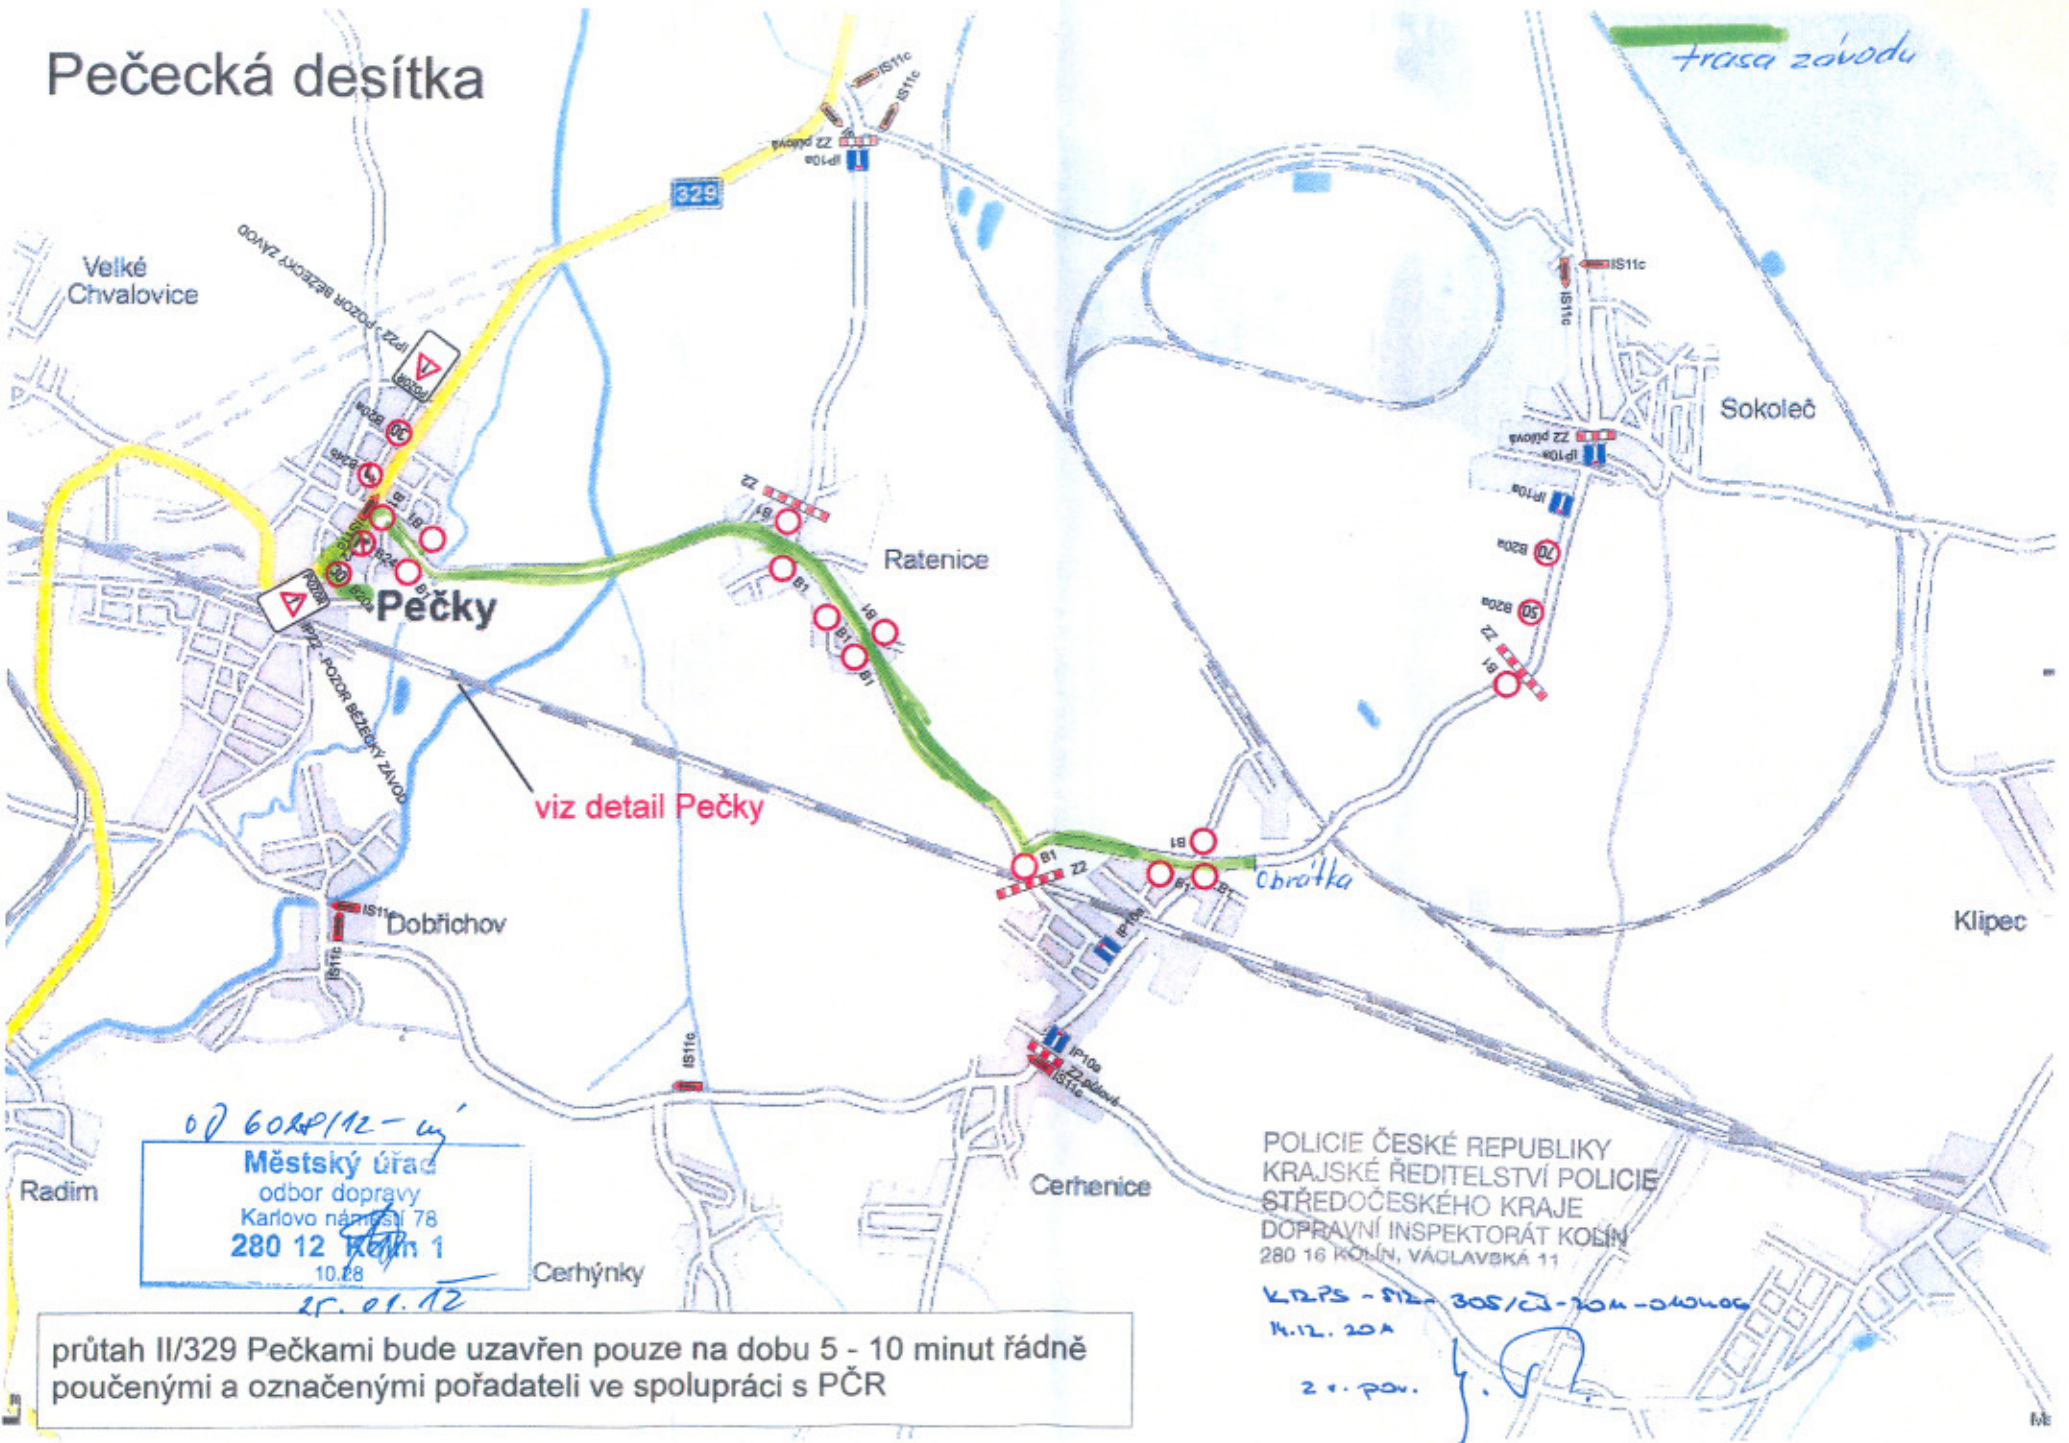

# Pečecká desítka

trasa závodu

Velké Chvalovice

Pečky

Ratenice

Sokoleč

Dobřichov

obratka

Klipec

Cerhenice

Cerhýnky

Radim

07 608112 - új  
Městský úřad  
odbor dopravy  
Karlovo náměstí 78  
280 12 Pečky 1  
10.28  
25. 01. 12

POLICIE ČESKÉ REPUBLIKY  
KRAJSKÉ ŘEDITELSTVÍ POLICIE  
STŘEDOČESKÉHO KRAJE  
DOPRAVNÍ INSPEKTORÁT KOLÍN  
280 16 KOLÍN, VÁCLAVSKÁ 11

KRPS - 512 - 305/21 - 204 - 060406  
K. 12. 20A

2. pov.

průtah II/329 Pečkami bude uzavřen pouze na dobu 5 - 10 minut řádně poučenými a označenými pořadateli ve spolupráci s PČR